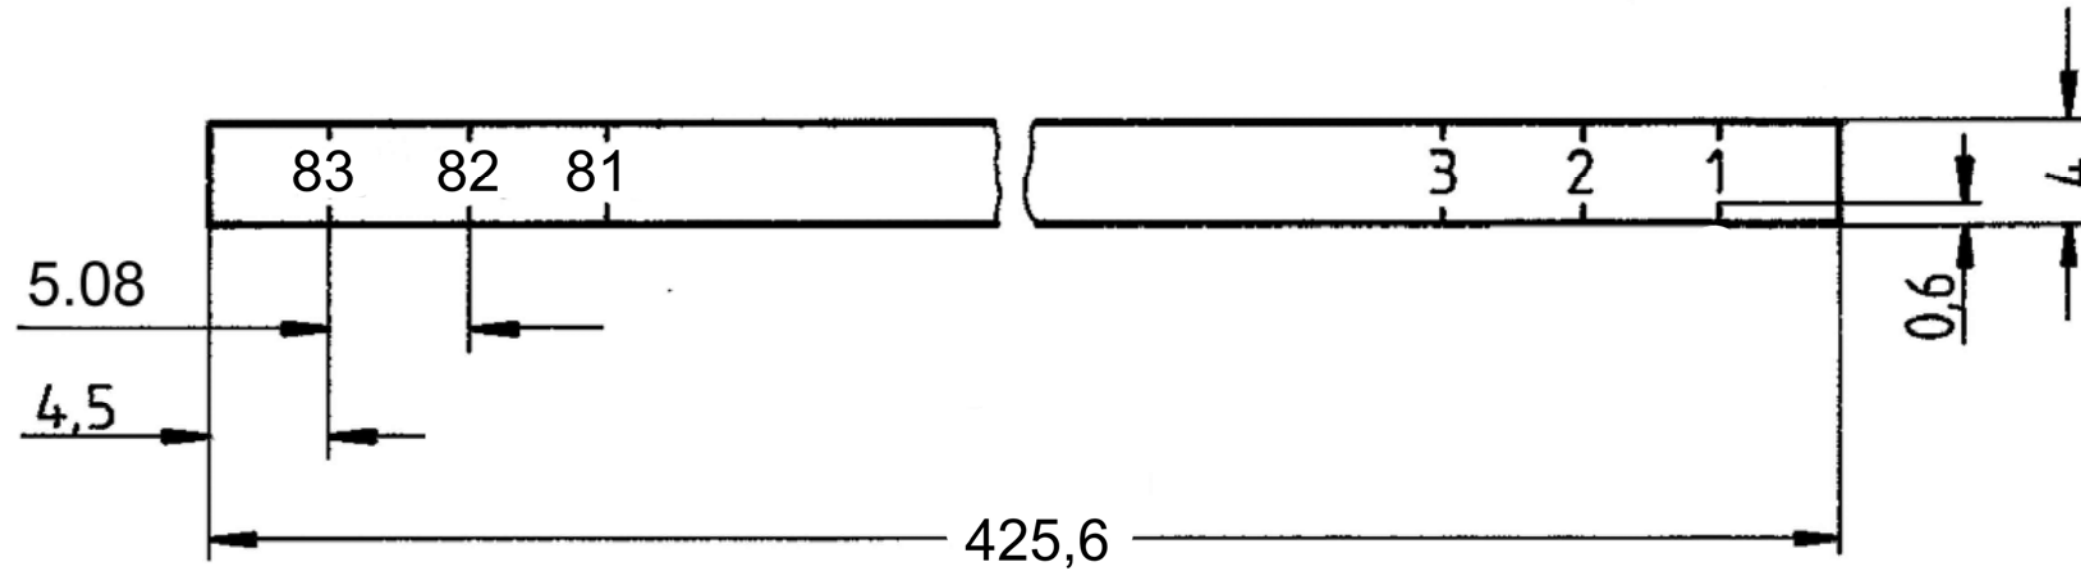

Schrift / font E 2-8 DIN 30640 schwarz / black  
 Material / material: Scotchcal™ Graphic Film 3658  
 Farbe / color: Aluminium  
 Selbst klebend / self-adhesive

1) Standardprodukt: alle weiteren Typen auf Anfrage  
 Standard product: all other types on request

	Toleranzen tolerances		Oberfläche surface		Maßstab/scale	
		Date	01.07.14	Zahlenstreifen 4mm 83....1 identification strip 83...1 Artikel / part : 3687574		1 Blätter sheets
		Name	Kör.			
		Prf.				
Rev.	Rev no.	Date	Name	<b>HEITEC</b>		Blatt sheet
						226203007184 MB