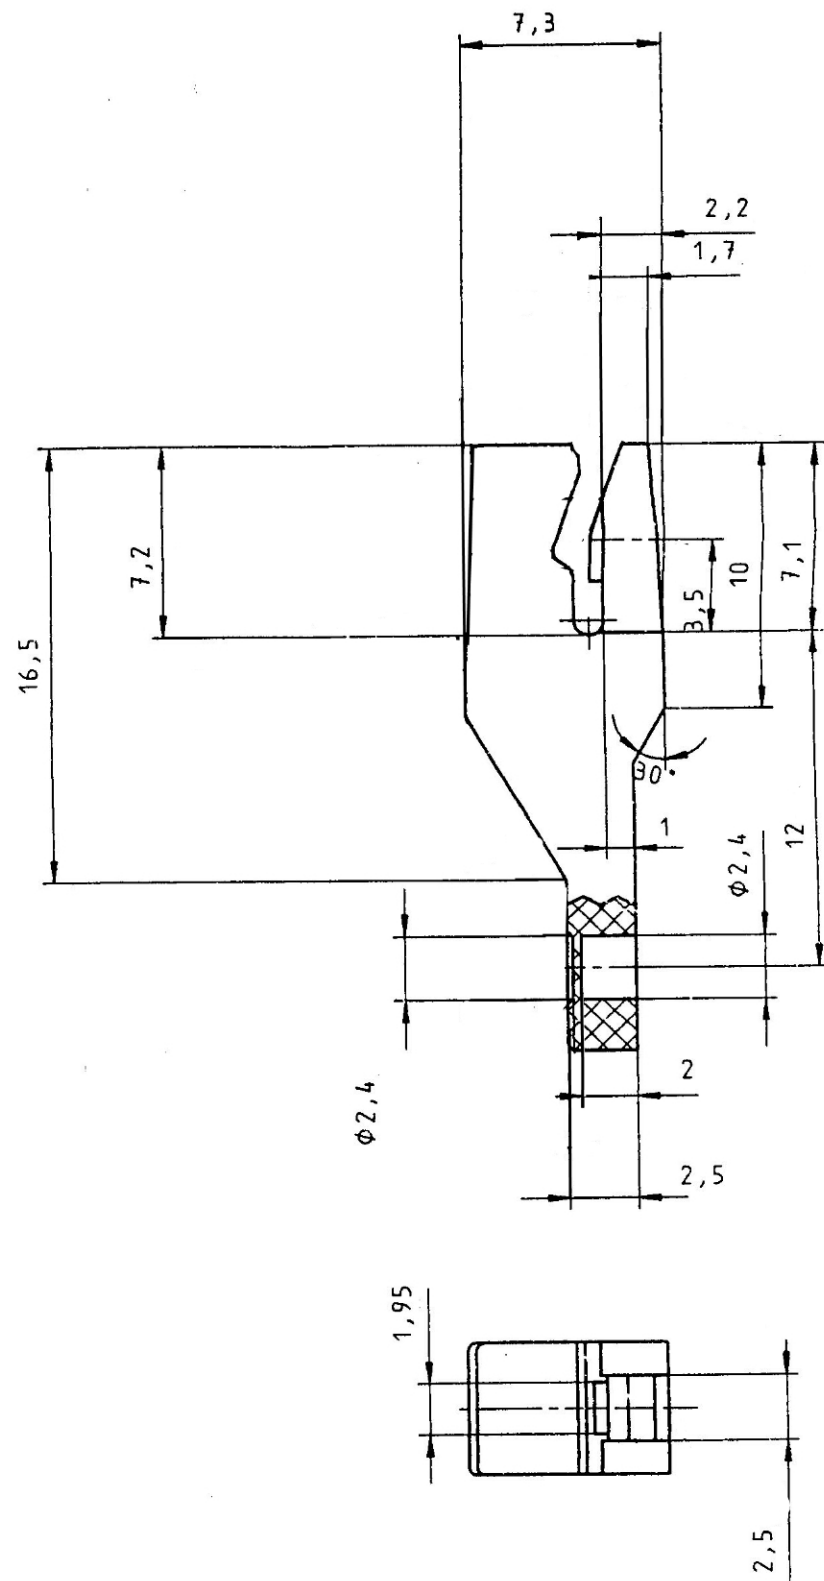

Artikel / part: 3687529  
 Farbe / color : RAL 7032 Grau / grey

1) Technische Aenderungen vorbehalten  
 Subject to change without notice

Dieses Bauteil unterliegt den Reglementierungen der RoHS Richtlinie und deren Umsetzung im ElektroG.