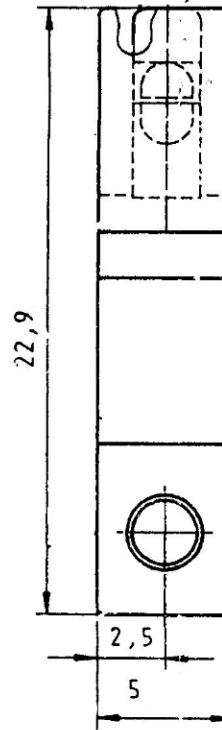

Artikel / part: 3687529  
 Farbe / color : RAL 7032 Grau / grey

1) Technische Aenderungen vorbehalten  
 Subject to change without notice

Dieses Bauteil unterliegt den Reglementierungen der RoHS Richtlinie und deren Umsetzung im ElektroG.