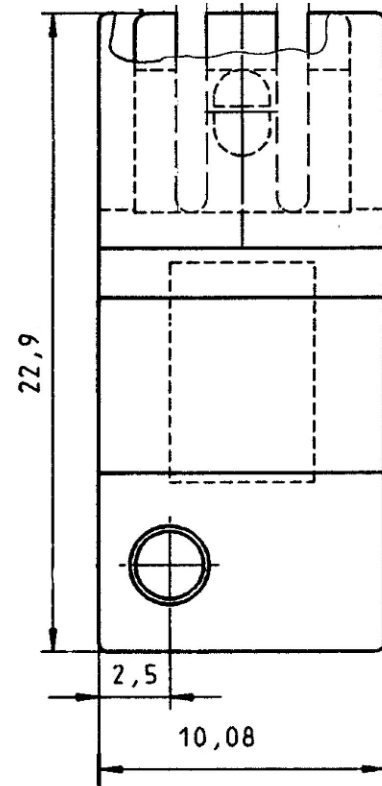

Artikel / part: 3687530

Farbe / color : RAL 7032 Grau / grey

1) Technische Aenderungen vorbehalten
Subject to change without notice

Dieses Bauteil unterliegt den Reglementierungen der RoHS Richtlinie und deren Umsetzung im ElektroG.

This component is subject to the RoHS directive and its applications within the Electrical and Electronic Equipment Act (ElektroG).

	Toleranzen tolerances	Oberfläche surface	Maßstab/scale		Blätter sheets
			Kunststoff / plastic PC UL-94-HB		
			Date	22.05.13	ABDECKUNG M-2, 2TE DIN COVER M-2, 2TE DIN 226203012902 MB
			Name	Kör.	
			Prf.		
Rev.	Rev no.	Date	Name	HEITEC	