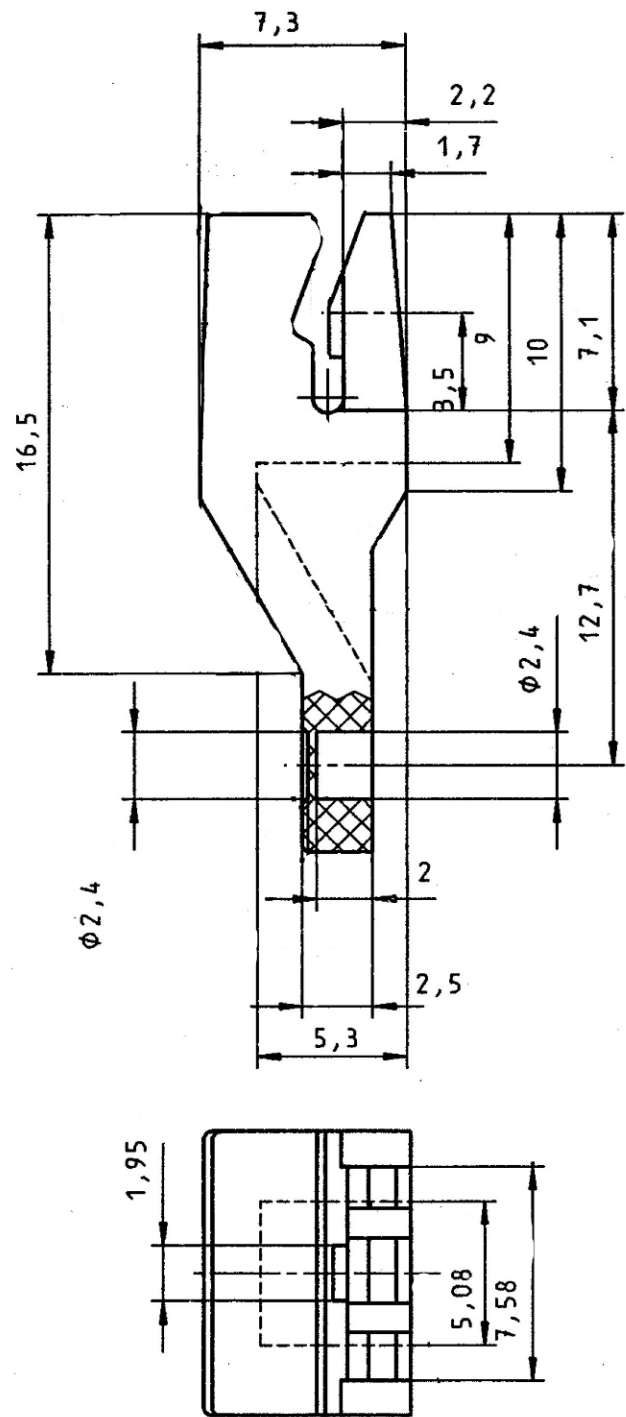

Artikel / part: 3687530

Farbe / color : RAL 7032 Grau / grey

1) Technische Aenderungen vorbehalten
Subject to change without notice

Dieses Bauteil unterliegt den Reglementierungen der RoHS Richtlinie und deren Umsetzung im ElektroG.